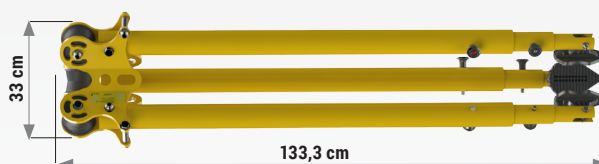

nr kat.: **AT017 MINI**

MAX ROZSTAWIENIE

MIN ROZSTAWIENIE

ELEMENTY STATYWU

Głowica wykonana jest z aluminium malowanego proszkowo i posiada 3 koła z łożyskami kulkowymi do prowadzenia liny roboczej na urządzeniach ratowniczych lub dźwigowych.

nr kat.: **AT013-902**

Nowe kompozytowe stopki do płaskich powierzchni.

nr kat.: **AT013-908**

Automatyczny sworzeń blokujący $\varnothing 10 \times 60$

Nie wymaga łańcucha ani taśmy do spinania nóg.

Wymiary transportowe poniżej **140 cm.**

CECHY SZCZEGÓLNE

ZABEZPIECZENIE
DLA 3 OSÓB

UŻYTKOWANIE
URZĄDZENIA
W PIONIE

BADANE DLA MAKSYMALNEJ
WAGI UŻYTKOWNIKA **200 kg**

MAKSYMALNE OBCIĄŻENIE
1000 kg

PARAMETRY

Materiał:	aluminium malowane proszkowo + stal ocynkowana + poliamid + stal nierdzewna
Wysokość:	111 cm - 226,9 cm
Średnica otworu pod statywem:	65,6 cm - 127,7 cm
Rozstaw nóg:	55,5 cm - 109,3 cm
Masa urządzenia:	19 kg
Max waga podnoszonego lub opuszczanego ładunku:	1000 kg
Podnoszenie i opuszczanie:	max.3 osoby
Wymiary transportowe:	133,3 x 33 x 28,8 cm

Lekki aluminiowy statyw bezpieczeństwa TM15 MINI stanowi punkt kotwiczący zgodny z normą EN795/B oraz z dokumentem TS16415/B i może być stosowany jako składnik sprzętu do ochrony przed upadkiem z wysokości. Statyw TM15 MINI zapewnia zabezpieczenie dla maksymalnie 3 osób jednocześnie. Statyw TM15 MINI składa się z aluminiowej głowicy malowanej proszkowo, wyposażonej w 3 łożyskowane, poliamidowe rolki (do prowadzenia liny roboczej urządzeń ewakuacyjnych (CRW200 / CRW300 / RUP502-U / RUP503-U / RUP504 / RUP505-U / RUP506). Głowica wyposażona jest również w 3 punkty kotwiczące znajdujące się na bocznych ściankach głowicy. Każdy z tych punktów może służyć jako punkt kotwiczący dla sprzętu do ochrony przed upadkiem z wysokości. Jeden punkt przeznaczony jest dla maksymalnie 3 użytkowników jednocześnie.