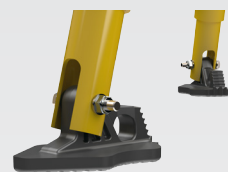

PROTEKT[®]

TM 15 MINI

NOWOŚĆ

Made
in Poland

Lekki aluminiowy statyw bezpieczeństwa

TM15 MINI

lekki aluminiowy statyw bezpieczeństwa

EN 795/B:2012
TS 16415/B:2013

nr kat.: **AT017 MINI**

MAX ROZSTAWIENIE

MIN ROZSTAWIENIE

ELEMENTY STATYWU

Głowica wykonana jest z aluminium malowanego proszkowo i posiada 3 koła z łożyskami kulkowymi do prowadzenia liny roboczej na urządzeniach ratowniczych lub dźwigowych.

nr kat.: **AT013-902**

Nowe kompozytowe stopki do płaskich powierzchni.

nr kat.: **AT013-908**

Automatyczny sworzeń blokujący $\varnothing 10 \times 60$

Nie wymaga łańcucha ani taśmy do spinania nóg.

Wymiary transportowe poniżej **140 cm.**

Lekki aluminiowy statyw bezpieczeństwa TM15 MINI stanowi punkt kotwiczący zgodny z normą EN795/B oraz z dokumentem TS16415/B i może być stosowany jako składnik sprzętu do ochrony przed upadkiem z wysokości. Statyw TM15 MINI zapewnia zabezpieczenie dla maksymalnie 3 osób jednocześnie. Statyw TM15 MINI składa się z aluminiowej głowicy malowanej proszkowo, wyposażonej w 3 łożyskowane, poliamidowe rolki (do prowadzenia liny roboczej urządzeń ewakuacyjnych (CRW200 / CRW300 / RUP502-U / RUP503-U / RUP504 / RUP505-U / RUP506). Głowica wyposażona jest również w 3 punkty kotwiczące znajdujące się na bocznych ściankach głowicy. Każdy z tych punktów może służyć jako punkt kotwiczący dla sprzętu do ochrony przed upadkiem z wysokości. Jeden punkt przeznaczony jest dla maksymalnie 3 użytkowników jednocześnie.